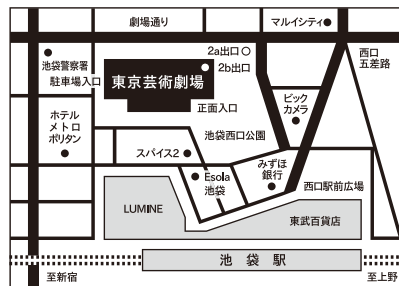

撮影:平田光二(アポロ創研)

東京
芸術
劇場

Tokyo
Metropolitan
Theatre

FLOOR MAP

1F 東京芸術劇場ボックスオフィス
(チケット・総合案内カウンター)

予約
お問合せ | **0570-010-296**
(休館日を除く10:00~19:00)

5F 芸術キッズルーム ミューズ
(託児サービス)

東京芸術劇場でご鑑賞のお客様に開演1時間前~
終演後30分までお子様をお預かり致します。

利用料金 | 生後4ヶ月~1歳児:2,000円/
2歳~6歳児:1,000円

お問合せ | **03-3981-7003**

B2F・B3F 東京芸術劇場駐車場

利用料金 | 300円/30分

営業時間 | 7:00~24:00

お問合せ | **03-6914-0019**

〒171-0021 東京都豊島区西池袋1-8-1

開館時間 | 9:00~22:00 (休館日を除く)