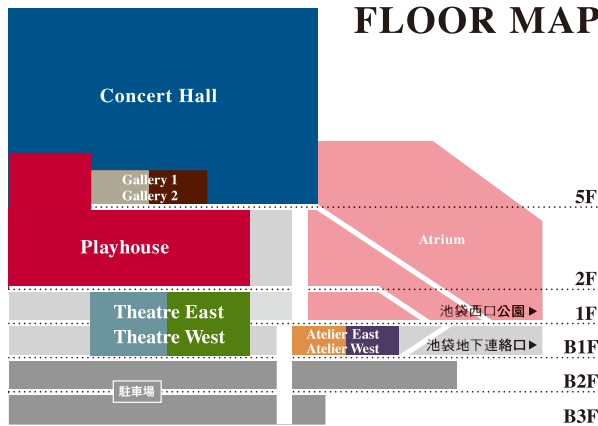

野田秀樹

対

談

ダンサー 振付家 演出家

勅使川原三郎

COVER PHOTO

集まれ!池袋 みんなの大道芸

5月3日[金・祝]~6日[月・祝]
劇場前広場、池袋西口公園

撮影:平田光二(アポロ創研)

東京
芸術
劇場

Tokyo
Metropolitan
Theatre

FLOOR MAP

1F 東京芸術劇場ボックスオフィス
(チケット・総合案内カウンター)

予約
お問合せ | **0570-010-296**
(休館日を除く10:00~19:00)

5F 芸術キッズルーム ミューズ
(託児サービス)

東京芸術劇場でご鑑賞のお客様に開演1時間前~
終演後30分までお子様をお預かり致します。